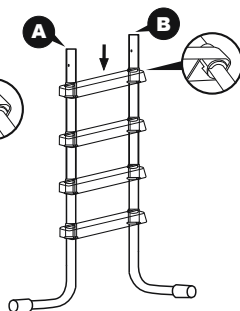

MONTAGGIO

Nota: Per montare la scaletta occorre un cacciavite a croce o una chiave regolabile.

Nota: I disegni sono riportati solo a scopo illustrativo e potrebbero essere diversi dal prodotto. I disegni non sono in scala.

9

10

11

12

13

23

24

25

34

35

Nota: Questa scaletta è stata progettata per impedire ai bambini l'ingresso nella piscina senza la supervisione di un adulto.

Avvertenza: È sempre necessaria la supervisione di un adulto.

Dimensioni complessive