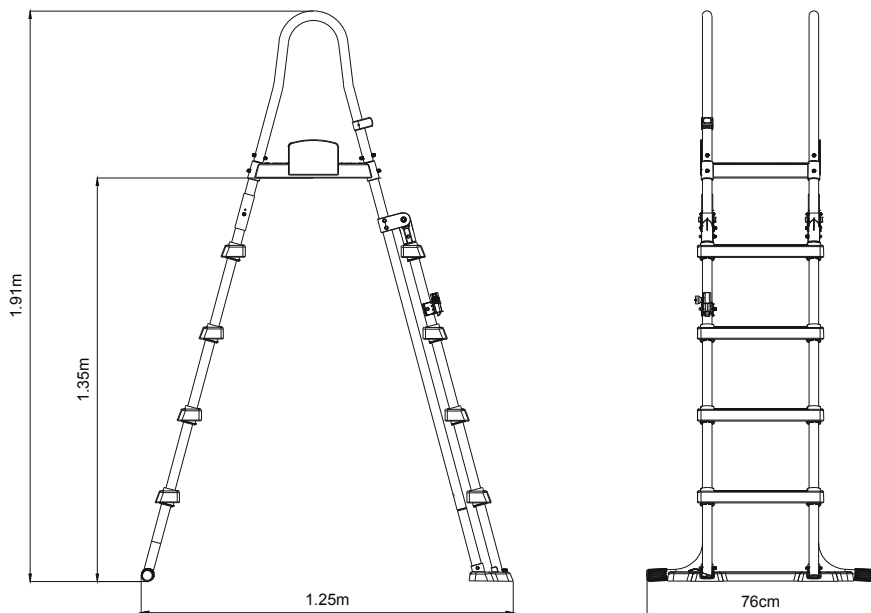

34

35

Nota: Questa scaletta è stata progettata per impedire ai bambini l'ingresso nella piscina senza la supervisione di un adulto.

Avvertenza: È sempre necessaria la supervisione di un adulto.

Dimensioni complessive