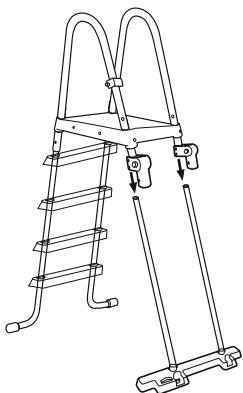

MONTAGGIO

Nota: Per montare la scaletta occorre un cacciavite a croce o una chiave regolabile.

Nota: I disegni sono riportati solo a scopo illustrativo e potrebbero essere diversi dal prodotto. I disegni non sono in scala.

9

10

11

12

13

23

24

25

26

27

28

29

30

31

32

33

34

35

Nota: Questa scaletta è stata progettata per impedire ai bambini l'ingresso nella piscina senza la supervisione di un adulto.

Avvertenza: È sempre necessaria la supervisione di un adulto.

Dimensioni complessive